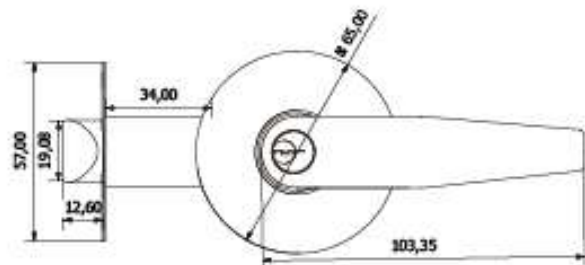

CERRADURA PUERTAS INTERIORES

CERRADURA PUERTAS INTERIORES
PARA BAÑO 6411-BK

Manija tubular, asegura girando el botón en sentido de las manecillas del reloj, sin llaves, apertura exterior con objeto plano, en acero inoxidable.

- Manija tubular, asegura girando el boton en sentido de las manecillas del reloj, sistema anti-tarjeta, con tre (3) llaves, en acero inoxidable.

Garantía Servicio de instalación

Soporte Técnico Certificados