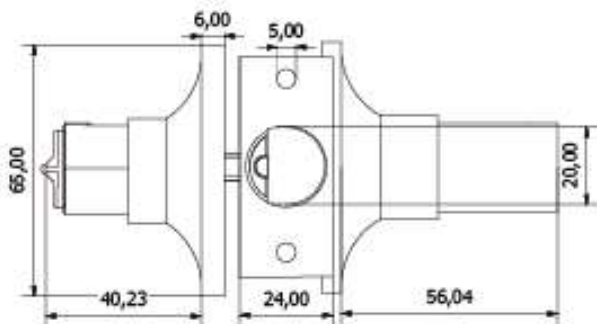

CERRADURA PUERTAS INTERIORES

CERRADURA PUERTAS INTERIORES
PARA BAÑO 6411-BK

Manija tubular, asegura girando el botón en sentido de las manecillas del reloj, sin llaves, apertura exterior con objeto plano, en acero inoxidable.

- Manija tubular, asegura girando el boton en sentido de las manecillas del reloj, sistema anti-tarjeta, con tre (3) llaves, en acero inoxidable.

Garantía Servicio de instalación

Soporte Técnico Certificados