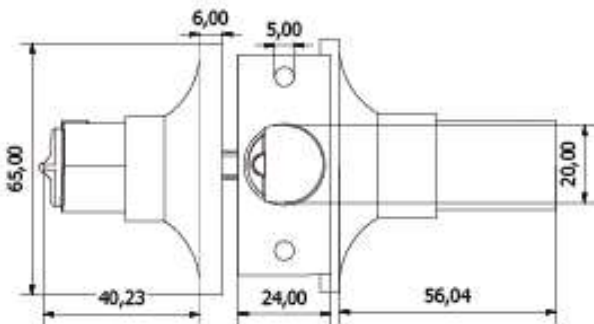

MHA
COLOMBIA - SAS

(57-1) 926 0511
(57-1) 926 0512

www.mhacolombia.co / gerencia@mhacolombia.co

INNOVATION TRADE

FICHA TÉCNICA CARACTERÍSTICAS

MANIJA TUBULAR REF 6411-ST

CERRADURA PUERTAS INTERIORES

CERRADURA PARA PUERTAS DE ENTRADA PRINCIPAL 6411-ST

- Manija tubular, apertura exterior con llave, interior libre, sistema anti-tarjeta, con tres (3) llaves, en acero inoxidable.

Garantía Servicio de instalación

Soporte Técnico Certificados

MHA
COLOMBIA - SAS