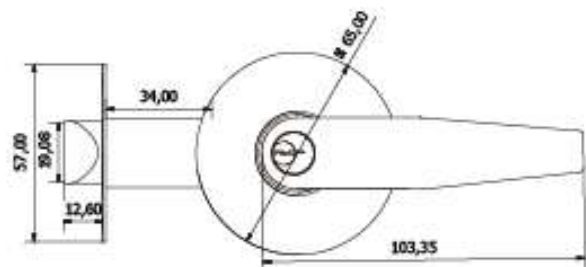

MHA
COLOMBIA - SAS

(57-1) 926 0511
(57-1) 926 0512

www.mhacolombia.co / gerencia@mhacolombia.co

INNOVATION TRADE

FICHA TÉCNICA CARACTERÍSTICAS

MANIJA TUBULAR REF 6411-ST

CERRADURA PUERTAS INTERIORES

CERRADURA PARA PUERTAS DE ENTRADA PRINCIPAL 6411-ST

- Manija tubular, apertura exterior con llave, interior libre, sistema anti-tarjeta, con tres (3) llaves, en acero inoxidable.

Garantía Servicio de instalación

Soporte Técnico Certificados

MHA
COLOMBIA - SAS