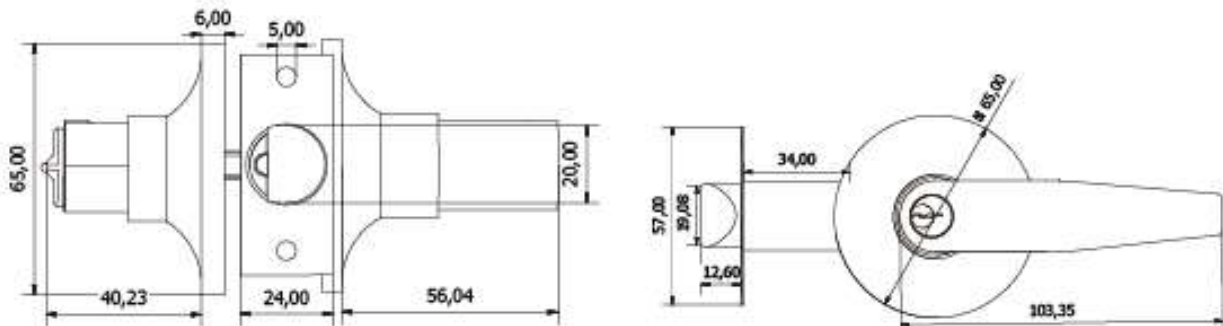

- Manija tubular, asegura girando el boton en sentido de las manecillas del reloj, sistema anti-tarjeta, con tre (3) llaves, en acero inoxidable.

Garantía Servicio de instalación

Soporte Técnico Certificados